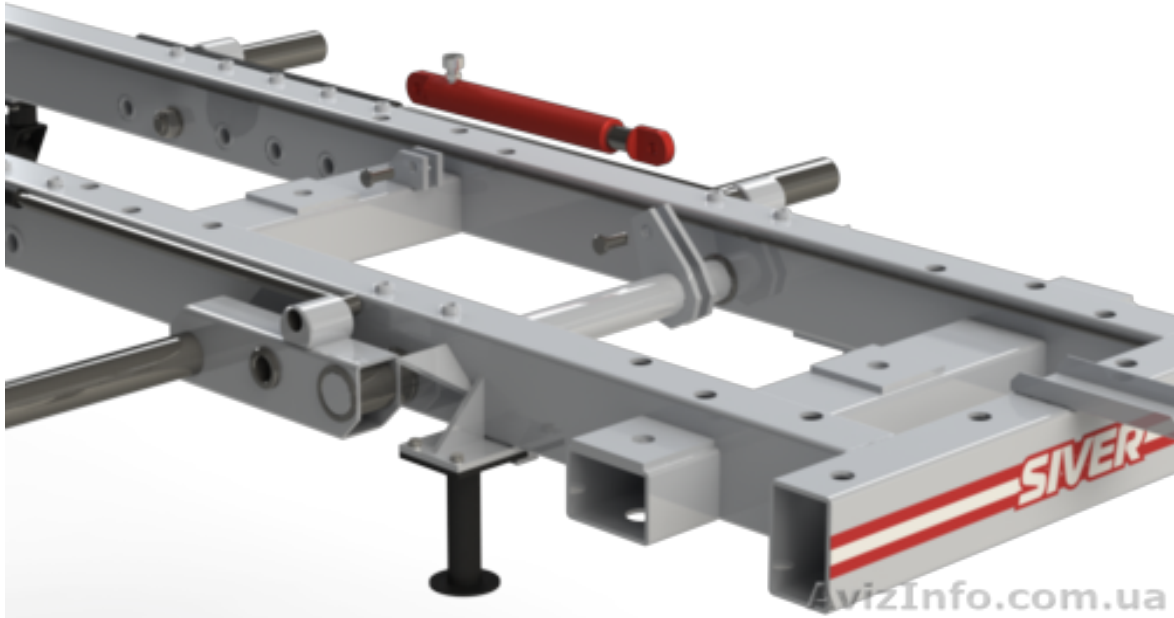

Автостапель SIVER B

Чернівці, Україна

Автостапель SIVER B (рамный с подъемником) изготавливается более 15 лет. Ранее стапель назывался «ЭКСПЕРТ 2000». Модель выгодно отличается оригинальной конструкцией, обеспечивающей удобную установку автомобиля без использования дополнительных устройств.

Невысокая стоимость в совокупности с мобильностью позволит использовать его в качестве:

- основного универсального стапеля для правки кузова в кузовном цеху
- дополнительного стапеля в кузовном цеху ограниченной площади, и с явно выраженными сезонными наплывами работ.