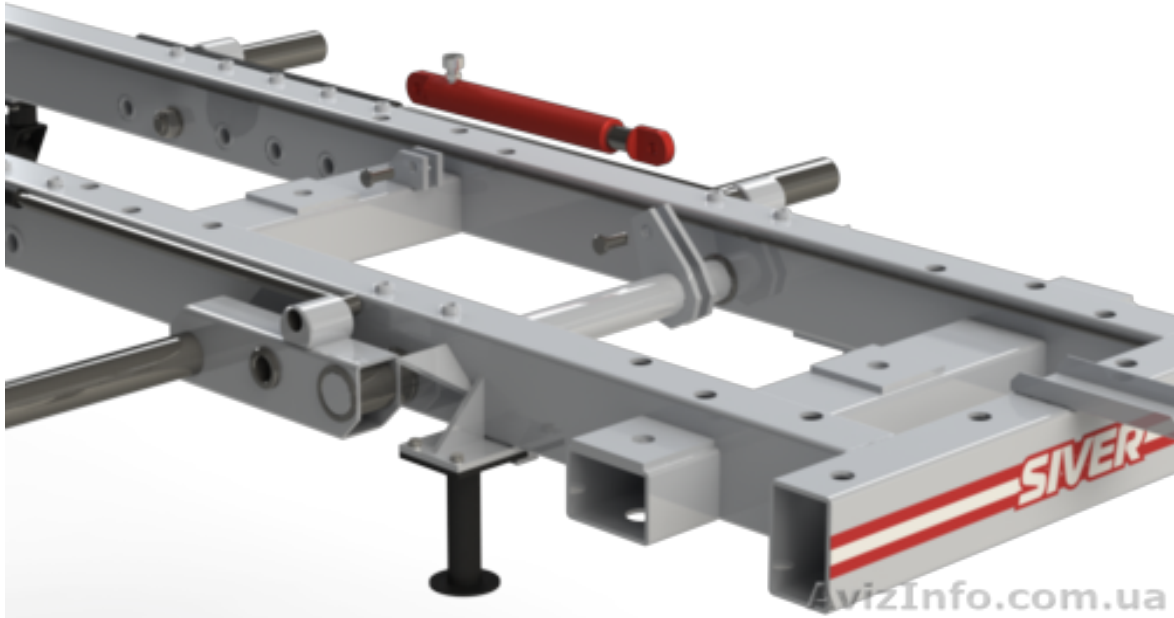

## Автостапель SIVER B

Чернівці, Україна

Автостапель SIVER B (рамный с подъемником) изготавливается более 15 лет. Ранее стапель назывался «ЭКСПЕРТ 2000». Модель выгодно отличается оригинальной конструкцией, обеспечивающей удобную установку автомобиля без использования дополнительных устройств.

Невысокая стоимость в совокупности с мобильностью позволит использовать его в качестве:

- основного универсального стапеля для правки кузова в кузовном цеху
- дополнительного стапеля в кузовном цеху ограниченной площади, и с явно выраженными сезонными наплывами работ.