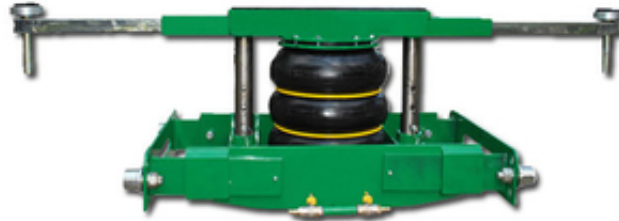

## Траверса пневматическая осевая ТПО-300У

AvizInfo.com.ua

Чернівці, Україна

Траверса пневматическая осевая ТПО-300У (канавный подъемник) предназначена для вывешивания колес легковых и лёгких грузовых автомобилей весом до 2.5 тонн. ТПО-300 широко используется для проведения работ по регулировке угла развал – схождения и для обслуживания, ремонта ходовой части автомобилей.

Траверса может быть установлена на любом подъемнике, как на четырёхстоечном, так и на подъёмнике пантографного типа, а также на смотровых ямах соответствующих размеров и конструкций, которые оснащены путями для передвижения траверсы. В качестве путей используют уголок с шириной полки не менее 50 мм или швеллер.

Относительная высота подъема 250 мм. Траверса оснащена выдвижными лапами, на концах которых находятся резьбовые упоры. Выкручиванием штока упора, увеличивают высоту подъема авто. Установив резиновую "подушку" по центру направляющего короба, поднимают автомобиль по центру. Траверса оборудована двумя кранами с штуцерами под быстросъемное соединение.

Траверса поставляется изготовителем в полностью собранном виде. Подъемник помещают на передвижные пути (при необходимости, можно отрегулировать ширину колеи) и затягивают страховочные винты. Также возможно отрегулировать клиренс траверсы, переставив ролики выше или ниже. Для этого предусмотрены три отверстия с шагом в 50 мм.