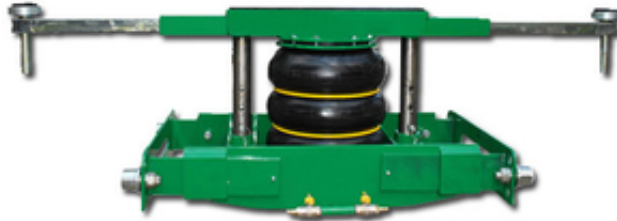

Траверса пневматическая осевая ТПО-300У

AvizInfo.com.ua

Чернівці, Україна

Траверса пневматическая осевая ТПО-300У (канавный подъемник) предназначена для вывешивания колес легковых и лёгких грузовых автомобилей весом до 2.5 тонн. ТПО-300 широко используется для проведения работ по регулировке угла развал – схождения и для обслуживания, ремонта ходовой части автомобилей.

Траверса может быть установлена на любом подъемнике, как на четырёхстоечном, так и на подъёмнике пантографного типа, а также на смотровых ямах соответствующих размеров и конструкций, которые оснащены путями для передвижения траверсы. В качестве путей используют уголок с шириной полки не менее 50 мм или швеллер.

Относительная высота подъема 250 мм. Траверса оснащена выдвижными лапами, на концах которых находятся резьбовые упоры. Выкручиванием штока упора, увеличивают высоту подъема авто. Установив резиновую "подушку" по центру направляющего короба, поднимают автомобиль по центру. Траверса оборудована двумя кранами с штуцерами под быстросъемное соединение.

Траверса поставляется изготовителем в полностью собранном виде. Подъемник помещают на передвижные пути (при необходимости, можно отрегулировать ширину колеи) и затягивают страховочные винты. Также возможно отрегулировать клиренс траверсы, переставив ролики выше или ниже. Для этого предусмотрены три отверстия с шагом в 50 мм.