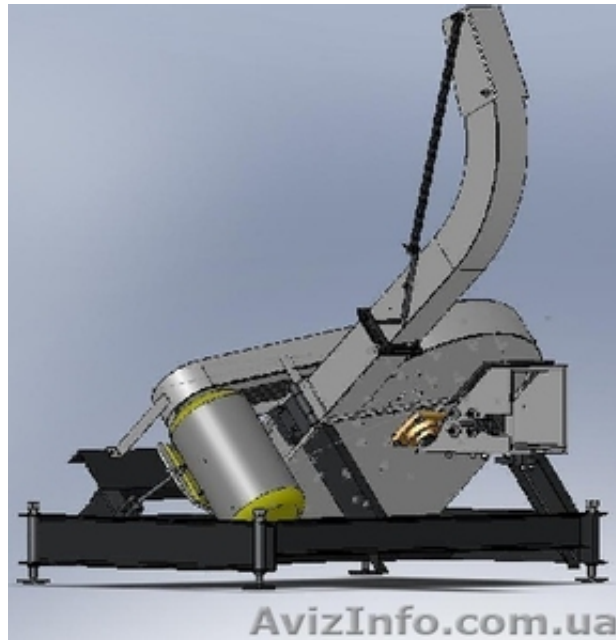

## Молотковая-дековая дробилка

Чернівці, Україна

Основным преимуществом является то, что она измельчает даже влажную щепу.

Производительность на входе 1-3, 5 т/час

Мощность главного двигателя 30 – 75 кВт

Напряжение питания переменное 380В, 50Гц

Размеры фракции щепы(опилок) на выходе: 1\*1, 5 мм

Производим и продаем дековые дробилки, которые предназначены для доизмельчения щепы.

---

Price: Договірна

Тип оголошення:  
Продам, продаж, продаю

Торг: --