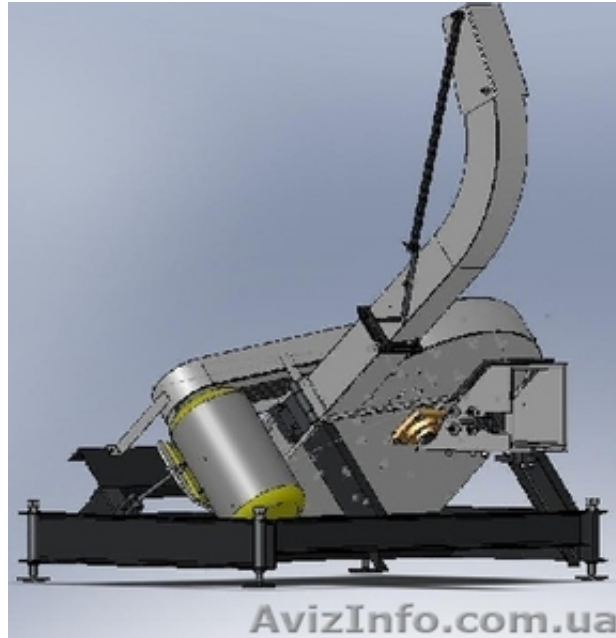

Молотковая-дековая дробилка

Чернівці, Україна

Основным преимуществом является то, что она измельчает даже влажную щепу.

Производительность на входе 1-3, 5 т/час

Мощность главного двигателя 30 – 75 кВт

Напряжение питания переменное 380В, 50Гц

Размеры фракции щепы(опилок) на выходе: 1*1, 5 мм

Производим и продаем дековые дробилки, которые предназначены для доизмельчения щепы.

Price: Договірна

Тип оголошення:
Продам, продаж, продаю

Торг: --

Амосенкова Наталья